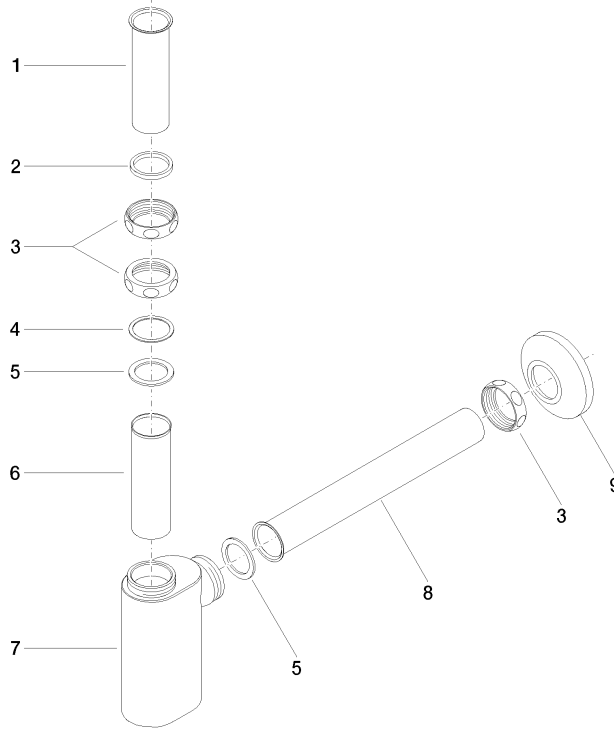

10 040 970

• rosette Ø 80 mm

	Champagne (22kt Gold)	10 040 970-47
	Chrome	10 040 970-00
	Brushed Platinum	10 040 970-06
	Platinum	10 040 970-08
	Durabronze (23kt Gold)	10 040 970-09
	Dark Chrome	10 040 970-19
	Brushed Durabronze (23kt Gold)	10 040 970-28
	Brushed Champagne (22kt Gold)	10 040 970-46
	Brushed Dark Platinum	10 040 970-99

10 040 970

mm [inches]

10 040 970

Parts for other finishes can be found here: [Chrome](#)

Spare parts list

No.	Item Number	Name	Quantity used	Delivery time
1	09 28 23 005-47	Pipe Ø 32 x 0,75 x 110 mm - Champagne (22kt Gold)	1	30
2	09 14 05 017 90	seal	1	2
3	09 23 30 015-47	nut	3	30
4	09 28 10 003 90	ring	1	2
5	09 14 05 016 90	Washer NBR 70 39,0 x 29,0 x 2,0 mm -	2	2
6	09 28 23 006 90	pipe	1	2
7	09 19 22 080-47	casing	1	30
8	09 28 23 002-47	pipe	1	30
9	90 27 01 015 00-47	rosette	1	-